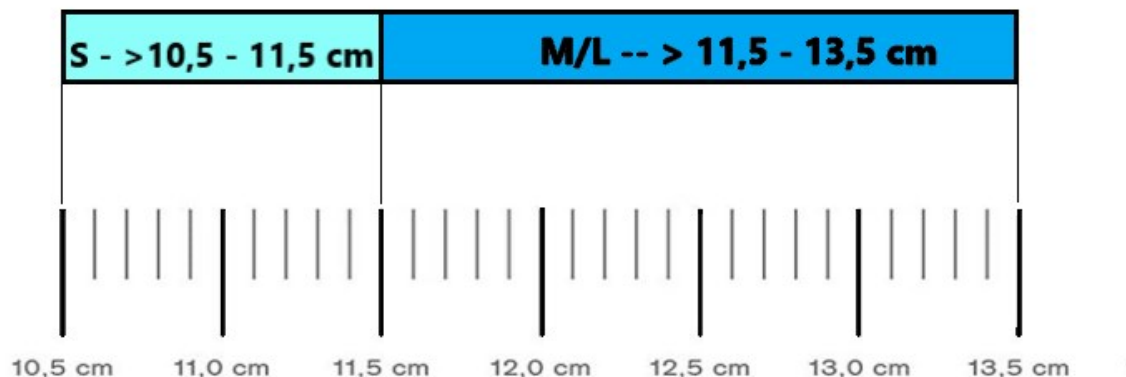

## Επιλογή Μεγέθους

**ΠΡΟΣΟΧΗ:** Η πολύ φαρδιά μάσκα μπορεί να μην έχει επαρκή στεγανότητα στο πρόσωπο.

Εάν το μέγεθος σας, στην ανωτέρω κλίμακα συμπίπτει με τις **μπλέ & μπλέ** περιοχές μπορείτε να διαλέξετε μέγεθος ανάμεσα σε στενή ή φαρδιά μάσκα.

**ΠΡΟΣΟΧΗ:** Η πολύ φαρδιά μάσκα μπορεί να μην έχει επαρκή στεγανότητα στο πρόσωπο.